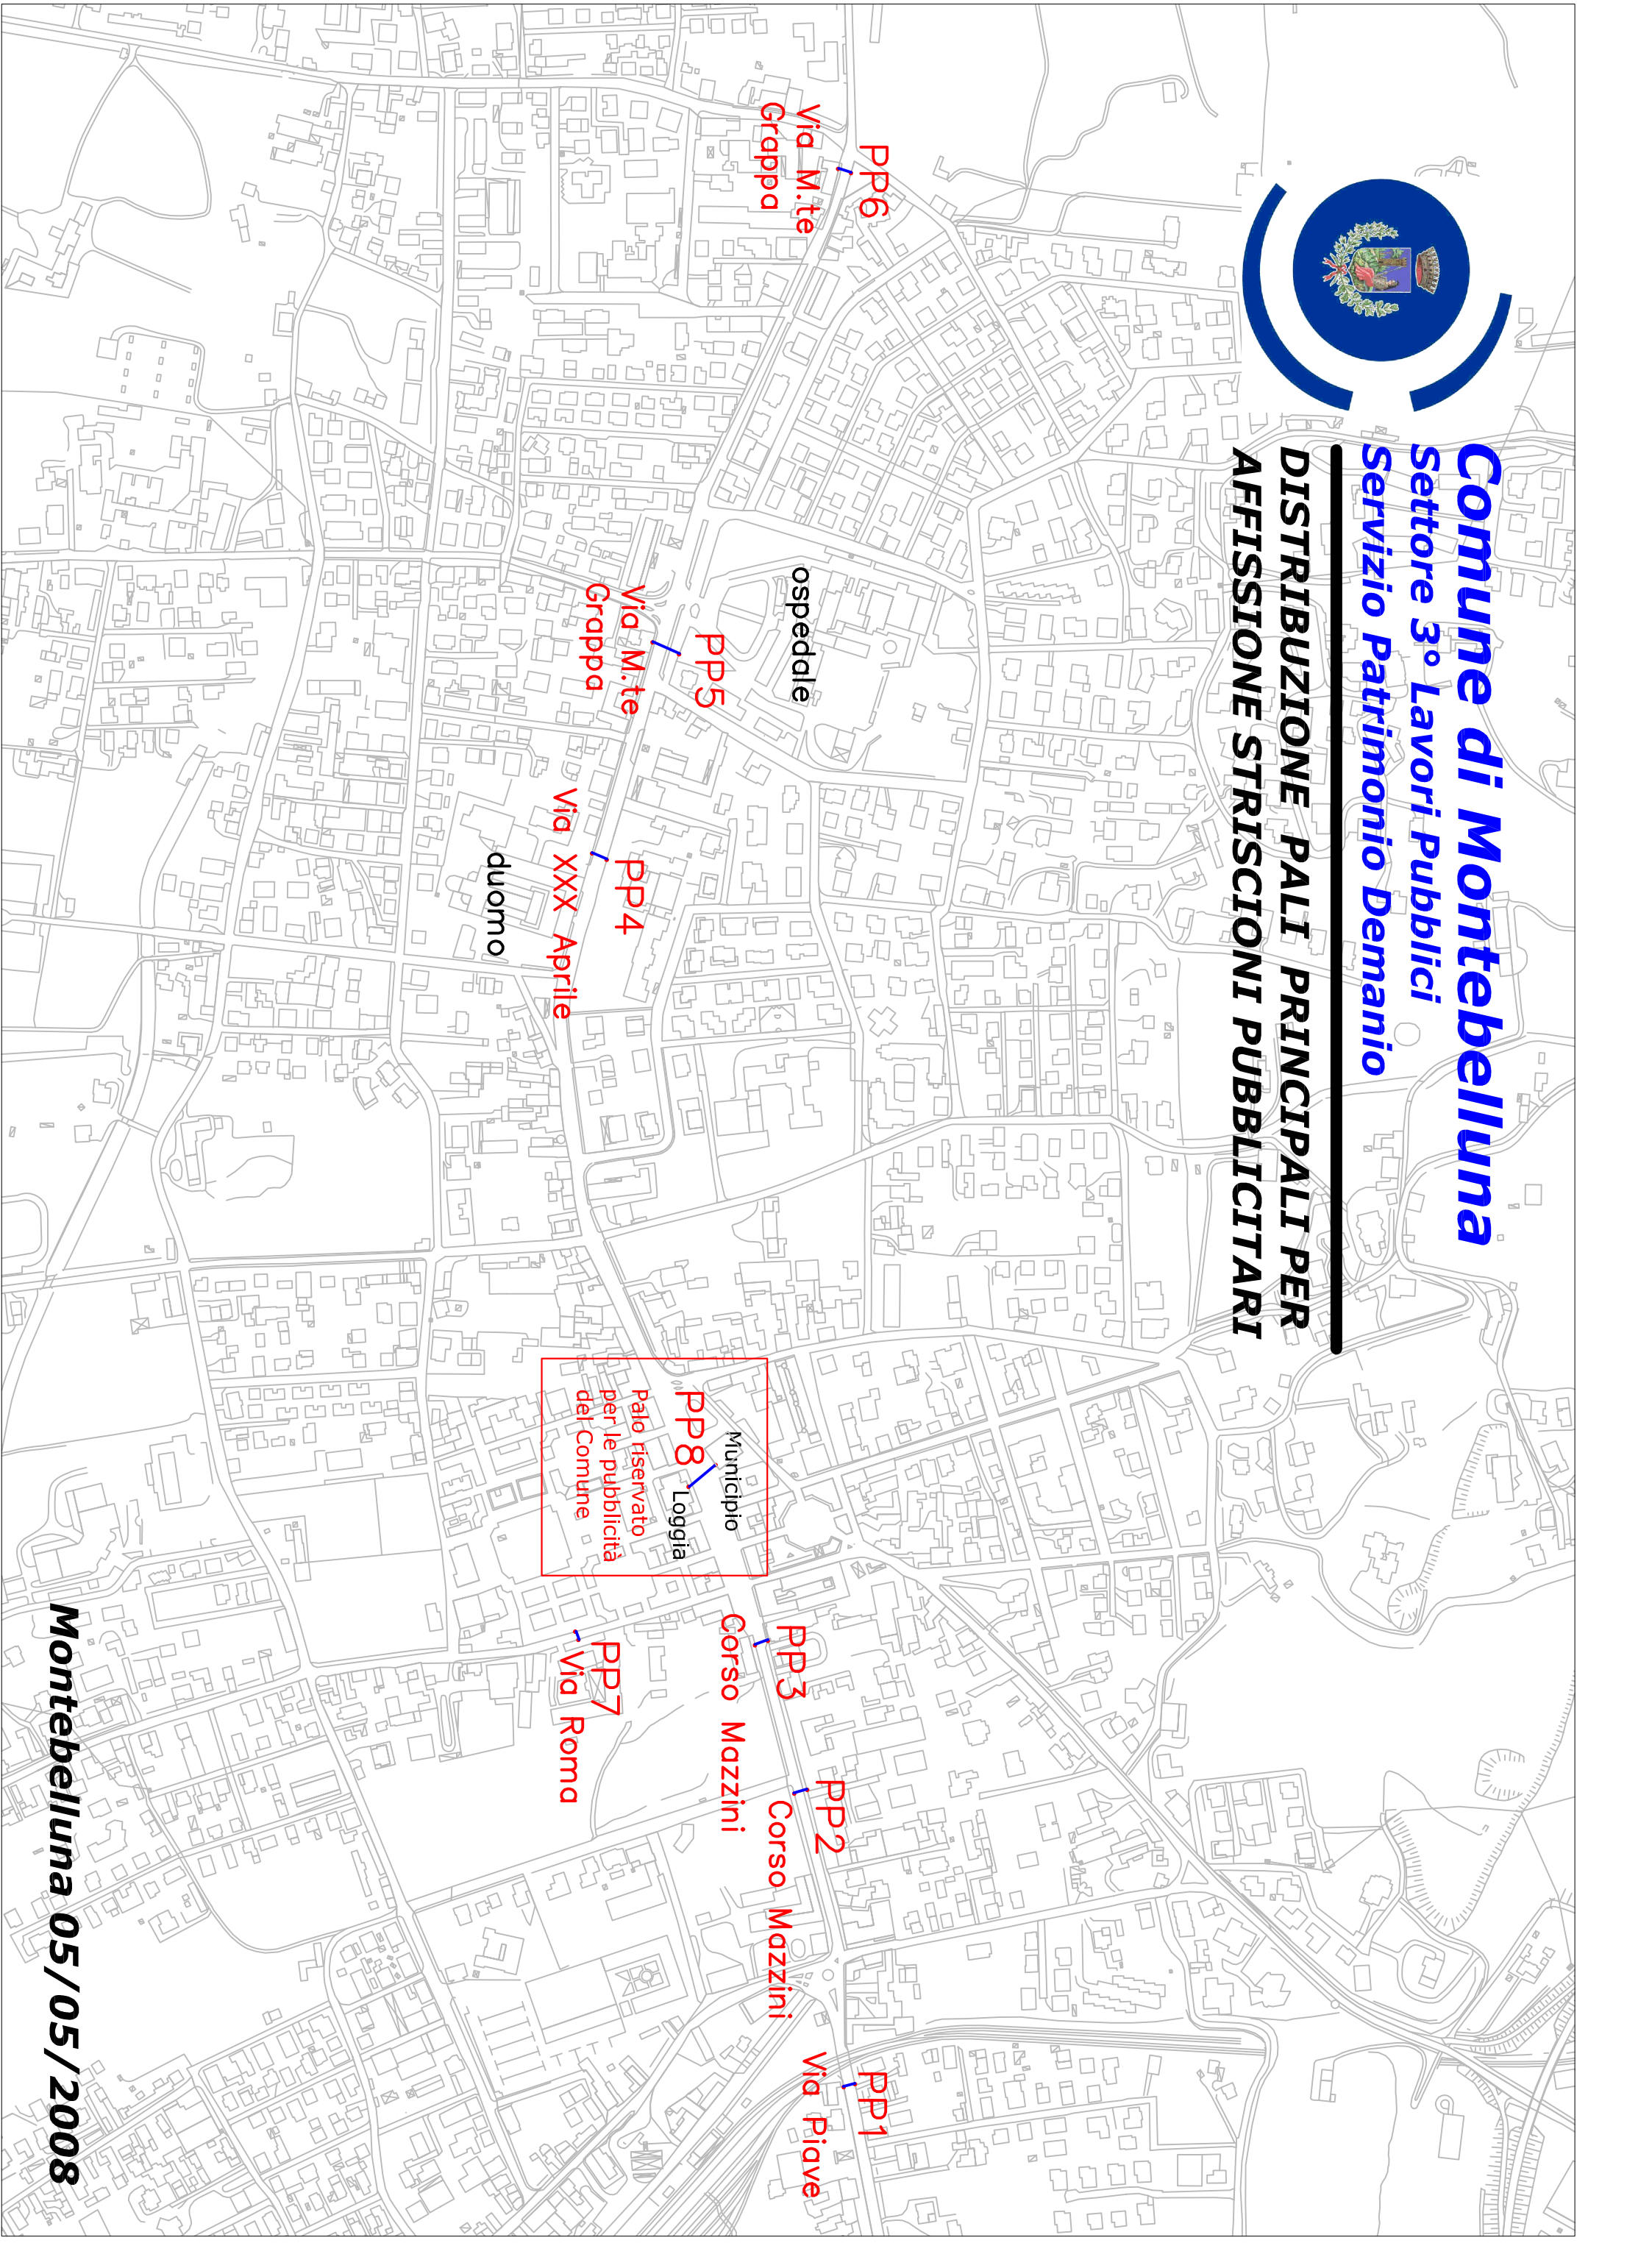

Comune di Montebelluna

Settore 3.° Lavori Pubblici

Servizio Patrimonio Demanio

DISTRIBUZIONE PALI PRINCIPALI PER AFFISSIONE STRISCIONI PUBBLICITARI

PP6

Via M.te
Grappa

PP5

Via M.te
Grappa

ospedale

PP4

Via XXX Aprile

duomo

PP8

Municipio
Loggia
Palo riservato
per le pubblicità
del Comune

PP3

Corso Mazzini

PP2

Corso Mazzini

PP7

Via Roma

PP1

Via Piave